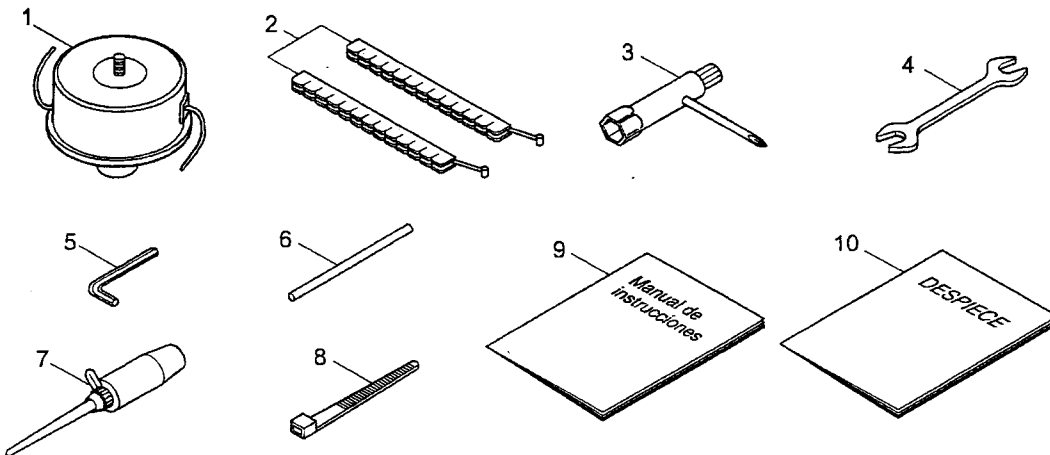

5. M50BKC (GAIMA) ACCESSORIES

Referencia Nº	Pieza Nº
5-1	226182
5-2	220534
5-3	210418
5-4	022865
5-5	219432
5-6	210181
5-7	211337
5-8	220548
5-9	227347
5-10	521963